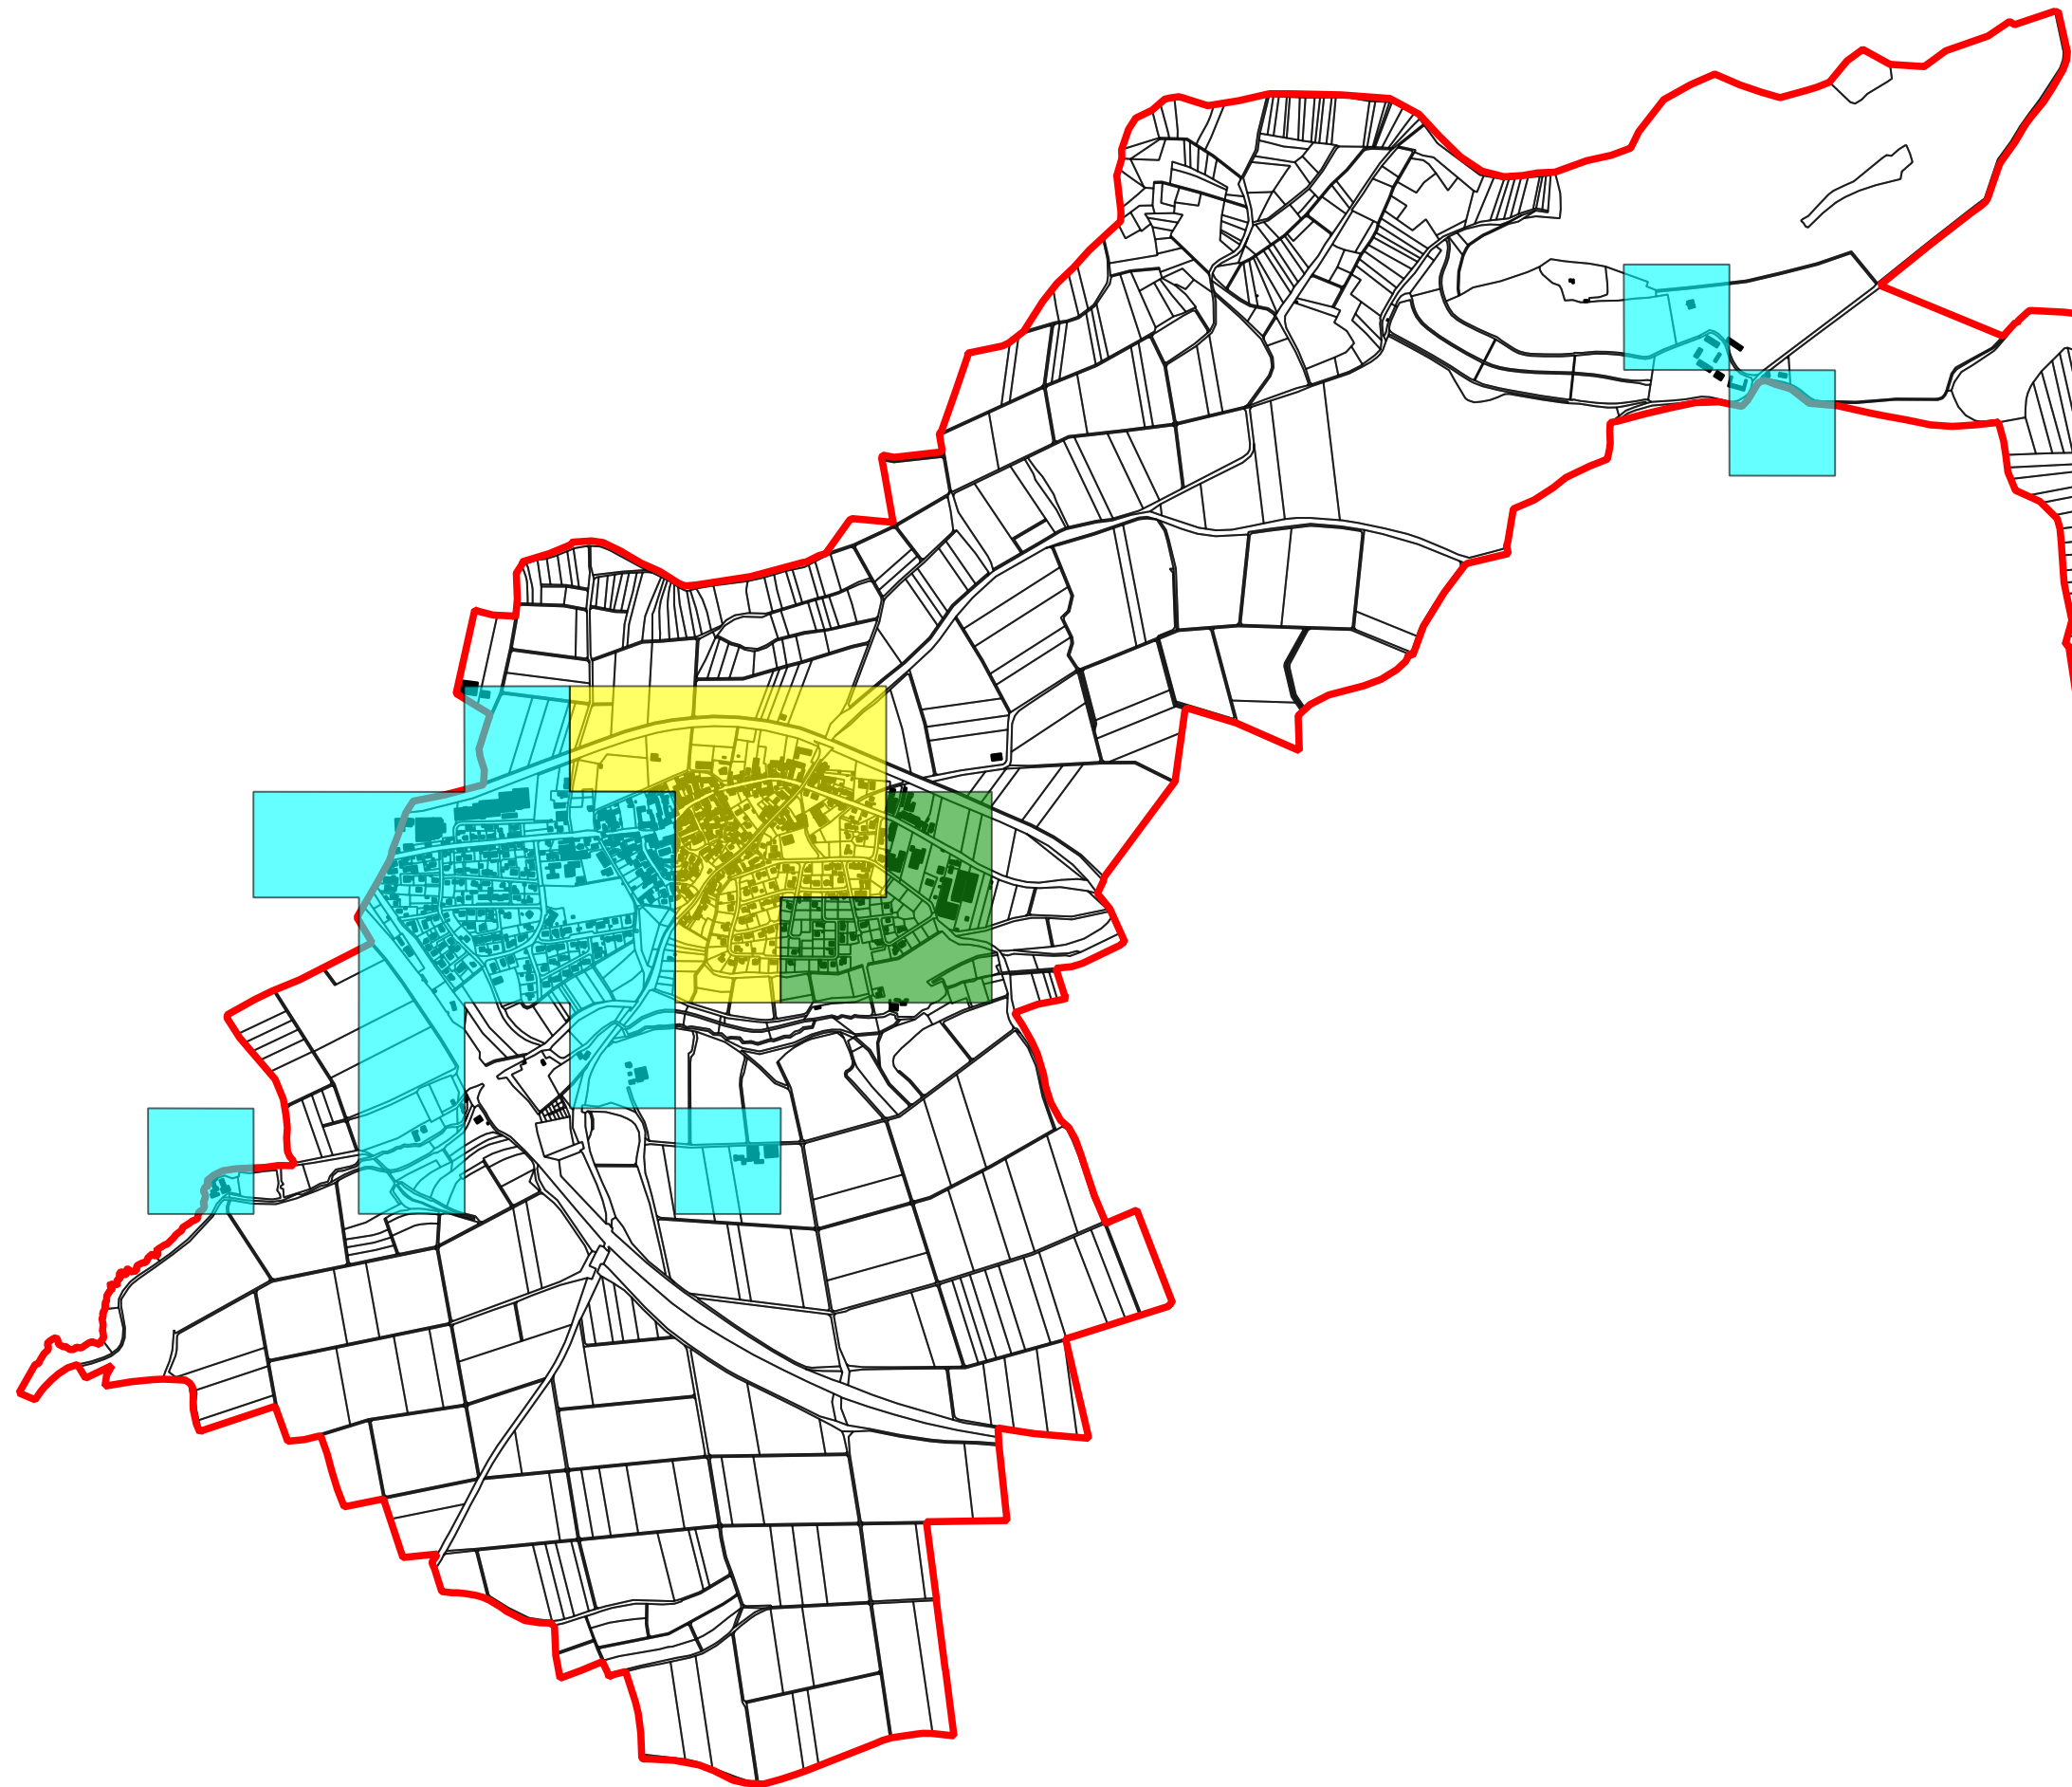

Ist-Versorgung Markt Einersheim

Stand: vor Markterkundung

Legende

Bandbreiten in Down-/ Upload

 15 Mbit/s / 1 Mbit/s und weniger

 16 Mbit/s / 1 Mbit/s

 30 Mbit/s / 2 Mbit/s und mehr *

 vorläufiges Erschließungsgebiet

* kein weißer NGA Fleck

Markt Einersheim

Marktplatz 5

97348 Markt Einersheim

erstellt im August 2014

0 200 400 600 800 m